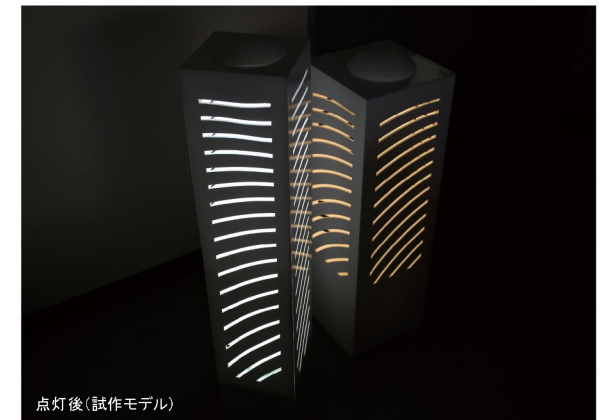

新しい光の演出

LEDを光源とするイルミーナにカバー(アルミ鋳物製等)にスリット等を施すことで、光によるデザイン演出が可能。

施工事例(某所)

イルミーナに様々な柄をモチーフにデザインカバーを施し、「街のシンボル」として、ご提案しています。

※上記画像は参考形状イメージ

イルミーナとデザインカバーが、歩道を明るく照らします。
色々な、施工事例につきましては、WEBカタログをご覧ください。

Teikin[®] BARICAR