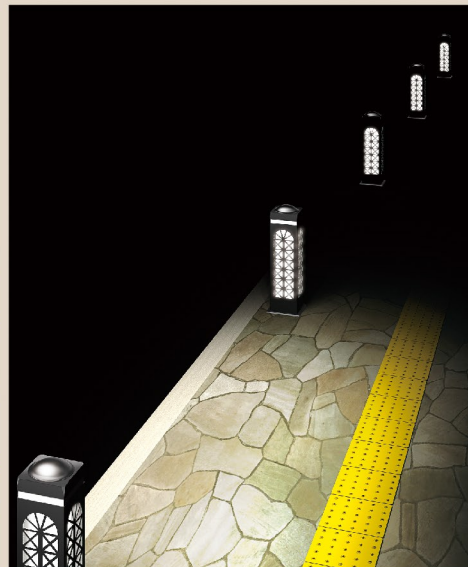

新しい光の演出

LEDを光源とするイルミーナにカバー(アルミ鋳物製等)にスリット等を施すことで、光によるデザイン演出が可能。

施工事例(某所)

イルミーナに様々な柄をモチーフにデザインカバーを施し、「街のシンボル」として、ご提案しています。

※上記画像は参考形状イメージ

イルミーナとデザインカバーが、歩道を明るく照らします。
色々な、施工事例につきましては、WEBカタログをご覧ください。

Teikin[®] BARICAR