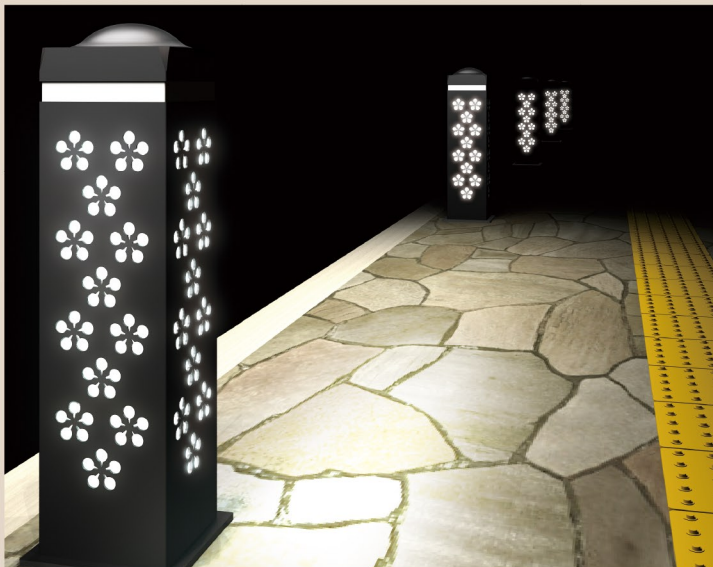

新しい光の演出

LEDを光源とするイルミーナにカバー(アルミ鋳物製等)にスリット等を施すことで、光によるデザイン演出が可能。

施工事例(某所)

イルミーナに様々な柄をモチーフにデザインカバーを施し、「街のシンボル」として、ご提案しています。

※上記画像は参考形状イメージ

イルミーナとデザインカバーが、歩道を明るく照らします。
色々な、施工事例につきましては、WEBカタログをご覧ください。

Teikin[®] BARICAR