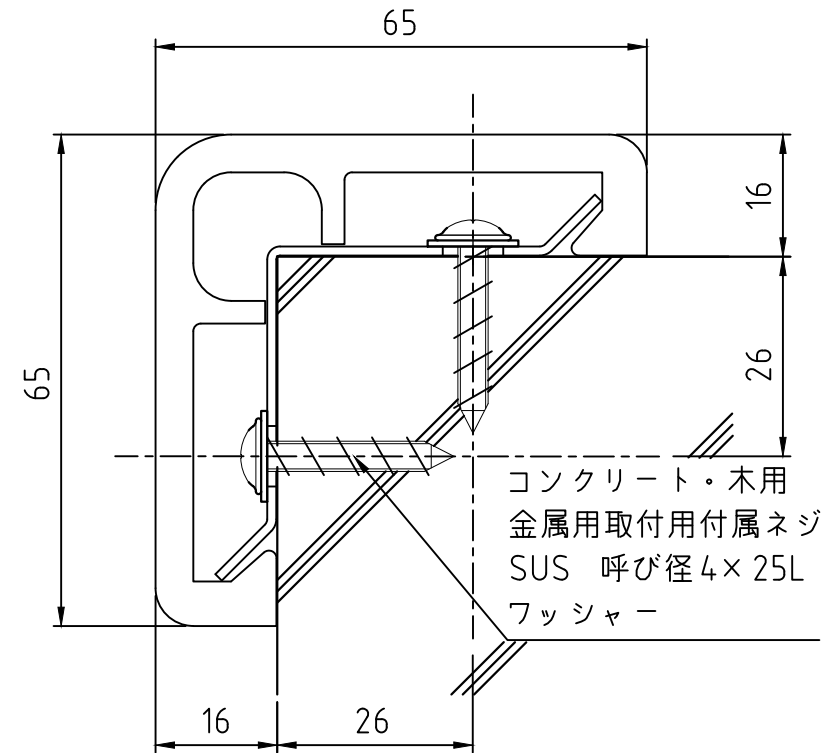

取付用下地材

取付断面詳細図 S=1:1

2-エンドキャップ

取付用下地材
アルミ

6-8×16
長穴

本体	材 質:軟質樹脂(PVC)
	製品色:イエロー/アイボリー
取付用下地材	材 質:アルミ

備 考

やさしさと安全をキーワードに
帝金株式会社
 OSAKA (06) 6252-3691 TOKYO (03) 3437-0306

日 付
2022/05/19

縮 尺
A3 1:10

品 番
CG65-20 コーナーガード 2m