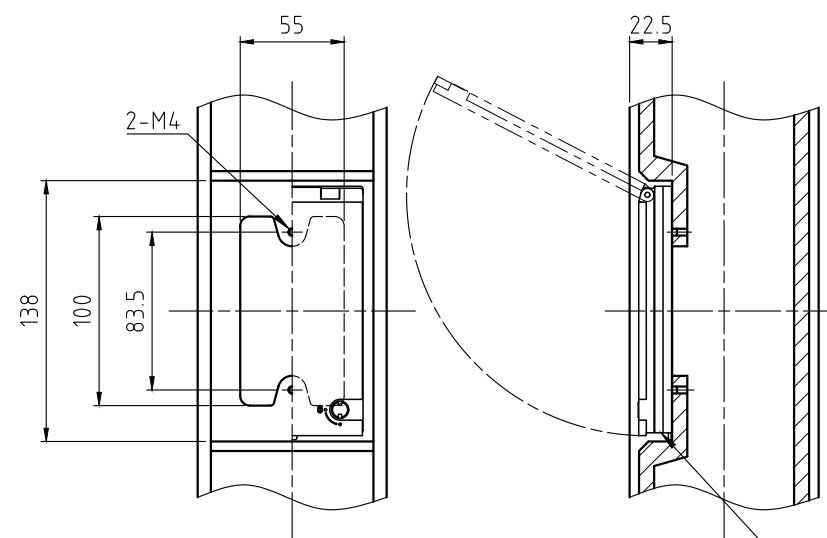

A-A 断面詳細図 S=1:3

コンセント部詳細図 S=1:4

コンセントカバー
コスモシリーズワイド21
(パナソニック製)

- * 仕上
亜鉛溶射後 指定色塗装
- * 塗装色
日塗工 : N-20 (3分艶)

備考

やさしさと安全をキーワードに
帝金株式会社
OSAKA (06) 6252-3691 TOKYO (03) 3437-0306

日付
2023/03/29

縮尺
1:10

品番
FC100-095H-CON (コンセント内蔵)