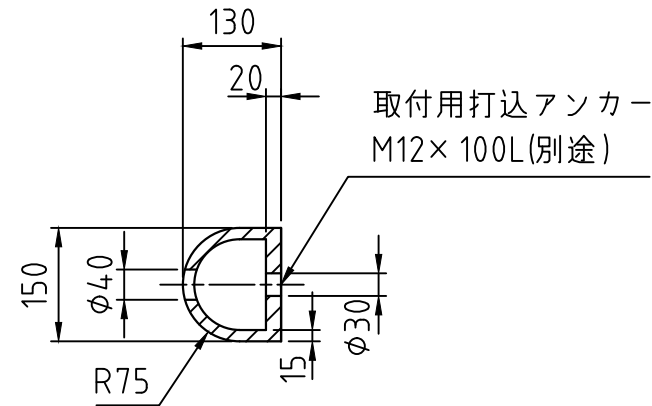

本体

5-φ30貫通穴
前面穴φ40
M12ボルト使用(別途)

イエローライン

取付用FB

FB-4.5×50
SS400

5-17×30
長穴

| | |
|-------|-----------------|
| 本体 | 材質:合成ゴム(NR・SBR) |
| | 製品色:ブラック |
| 取付用FB | 材質:SS400 |

備考