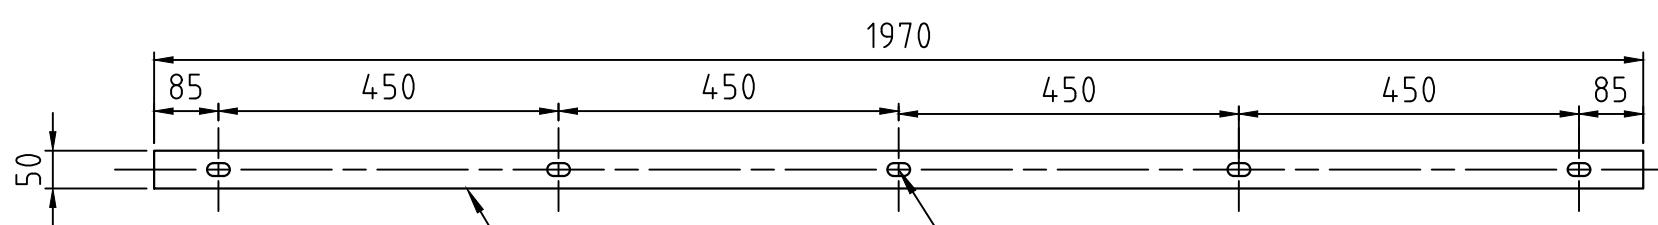

本体

5-φ30貫通穴
前面穴φ40
M12ボルト使用(別途)

イエローライン

取付用FB

FB-4.5×50
SS400

5-17×30
長穴

| | |
|-------|-----------------|
| 本体 | 材質:合成ゴム(NR・SBR) |
| | 製品色:ブラック |
| 取付用FB | 材質:SS400 |

備考