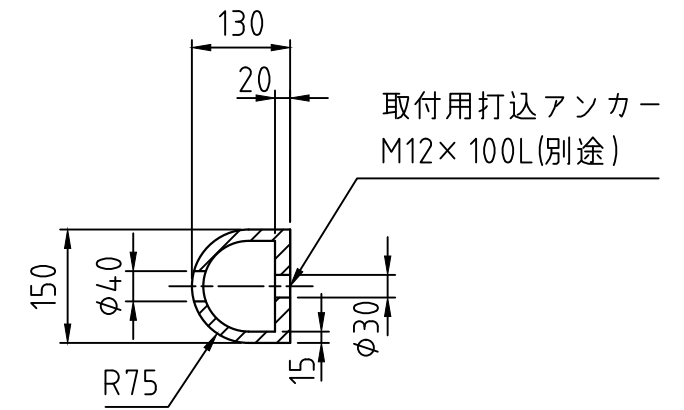

本体

5-φ30貫通穴
前面穴φ40
M12ボルト使用(別途)

取付用FB

FB-4.5×50
SS400

5-17×30
長穴

本体	材質:合成ゴム(NR・SBR)
	製品色:ブラック
取付用FB	材質:SS400

備考

やさしさと安全をキーワードに
帝金株式会社
OSAKA (06) 6252-3691 TOKYO (03) 3437-0306

日付
2021/11/09

縮尺
A3 1:10

品番
PGO-20 プロテクター 2m用