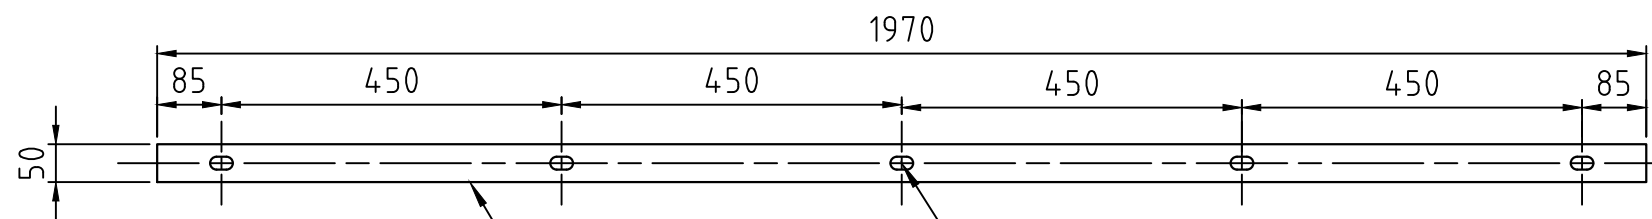

本体

5-φ30貫通穴
前面穴φ40
M12ボルト使用(別途)

取付用FB

FB-4.5×50
SS400

5-17×30
長穴

本体	材質:合成ゴム(NR・SBR)
	製品色:ブラック
取付用FB	材質:SS400

備考

やさしさと安全をキーワードに
帝金株式会社
OSAKA (06) 6252-3691 TOKYO (03) 3437-0306

日付
2021/11/09

縮尺
A3 1:10

品番
PGO-20 プロテクター 2m用