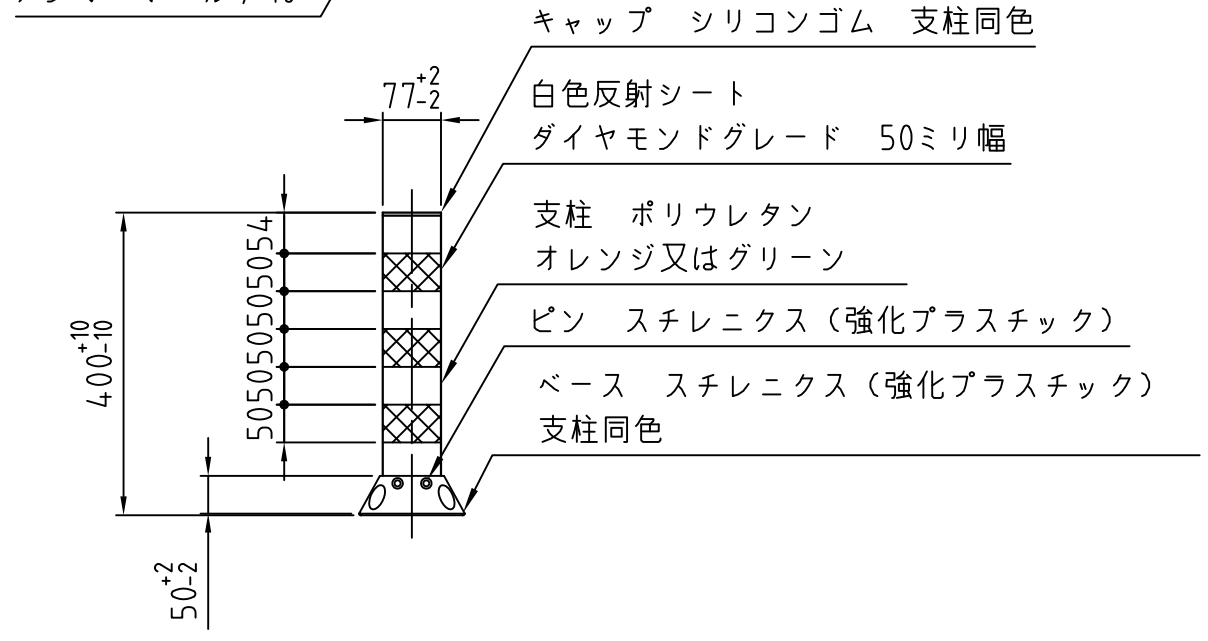

トップ S=1:3

セットピン S=1:3