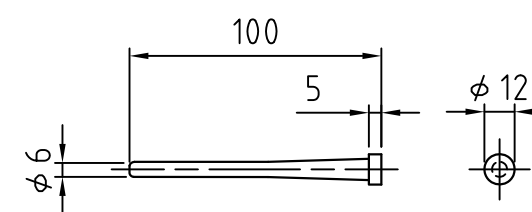

キャップ S=1:3

セットピン S=1:3

※ オーダー色：ブラウン、イエロー

備考

やさしさと安全をキーワードに
帝金株式会社
 OSAKA (06) 6252-3691 TOKYO (03) 3437-0306

日付

2016/06/13

縮尺

1:10

品番

TC-65B