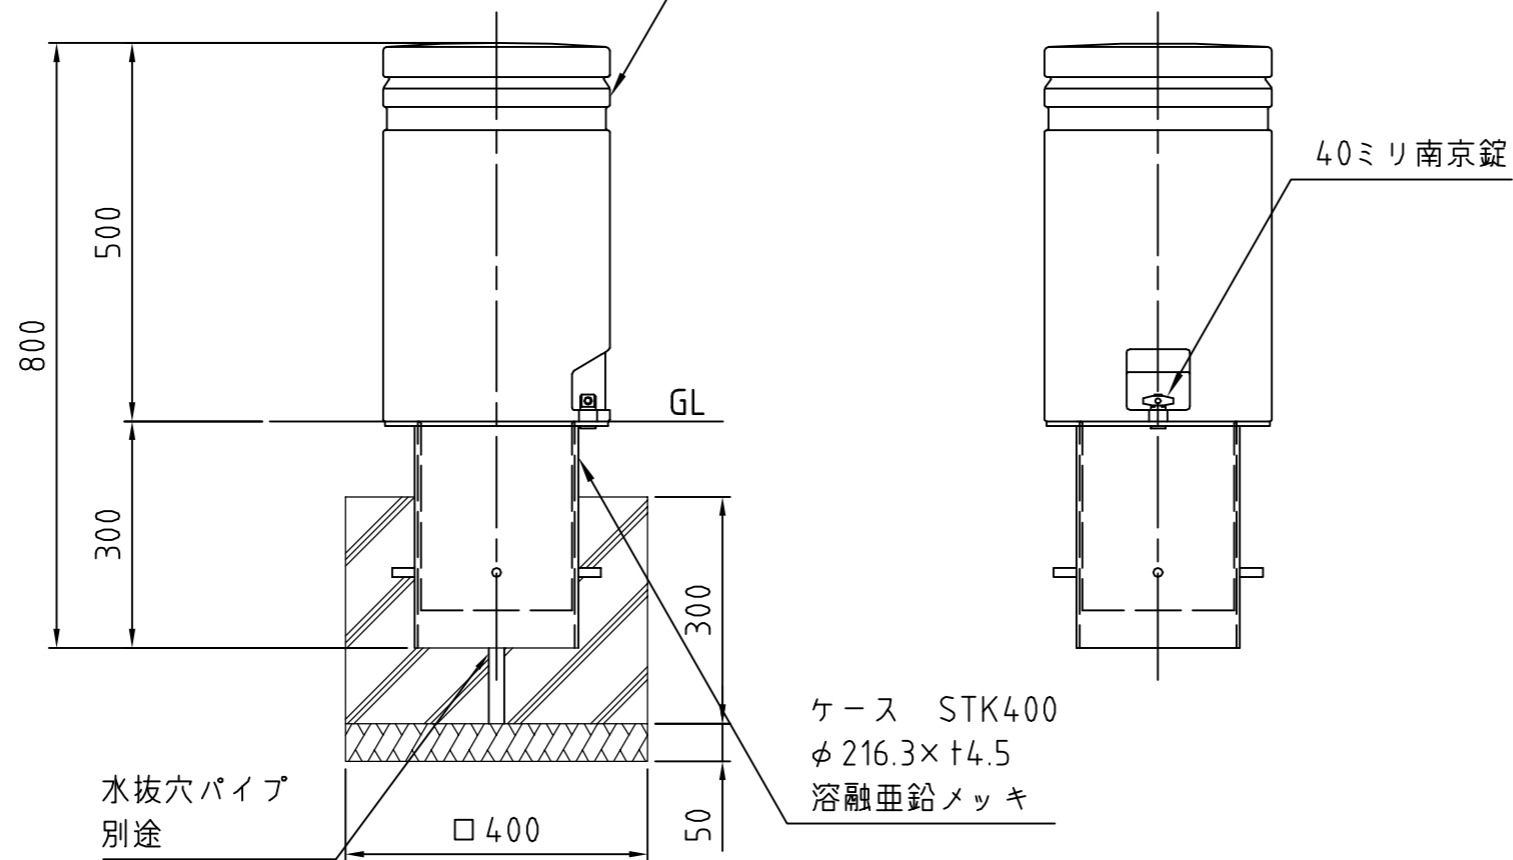

支柱 アルミ合金鋳物 AC4C
 ショットブラスト後 ダークグレー焼付塗装

備考

やさしさと安全をキーワードに
帝金株式会社
 OSAKA (06) 6252-3691 TOKYO (03) 3437-0306

日付
 2013/09/26

縮尺
 1:10

品番
 TPA-01CK ダークグレー